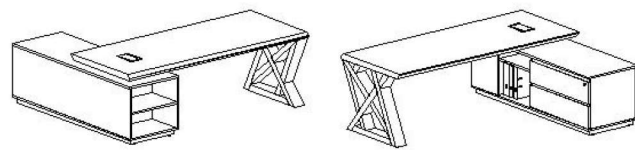

Technical Specifications

VL-YM220
L:2200 D:900/1800 H:760

VL-YM260
L:2600 D:900/1800 H:760

VL-DL200D
L:2000 D:450 H:760

VL-DL300D
L:3000 D:450 H:760

VL-DL2018D
L:2000 D:450 H:1800

VL-DL3018D
L:3000 D:450 H:1800

VL-SH5050
L:500 D:500 H:450

VL-SH9060
L:900 D:600 H:450

VL-SH9090
L:900 D:900 H:450

VL-TM210
L:2100 D:1200 H:760

VL-TM320
L:3200 D:1200 H:760