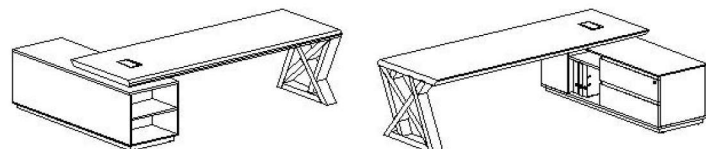

Technical Specifications

VL-YM220
L:2200 D:900/1800 H:760

VL-YM260
L:2600 D:900/1800 H:760

VL-DL200D
L:2000 D:450 H:760

VL-DL300D
L:3000 D:450 H:760

VL-DL2018D
L:2000 D:450 H:1800

VL-DL3018D
L:3000 D:450 H:1800

VL-SH5050
L:500 D:500 H:450

VL-SH9060
L:900 D:600 H:450

VL-SH9090
L:900 D:900 H:450

VL-TM210
L:2100 D:1200 H:760

VL-TM320
L:3200 D:1200 H:760