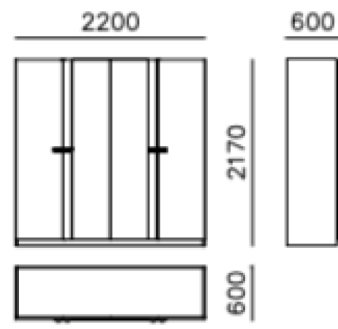

Technical Specifications

wardrobe hinges SFA-WD01

bedhead SFA-BH 180
bedbase SFA-BB 180

bedhead SFA-BH 160
bedbase SFA-BB 160

bedhead SFA-BH 100
bedbase SFA-BB 100

nightstand SFA-NS 01

chest of drawer SFA-CD 01
SFA-MR 01