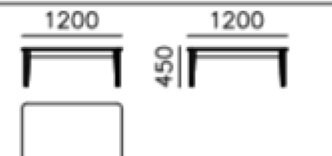

Technical Specifications

wardrobe hinges SFA-WD01

bedhead SFA-BH 180
bedbase SFA-BB 180

bedhead SFA-BH 160
bedbase SFA-BB 160

bedhead SFA-BH 100
bedbase SFA-BB 100

nightstand SFA-NS 01

chest of drawer SFA-CD 01
SFA-MR 01

console SFA-CS 01 SFA-CM 01

dining table SFA-DT 160

dining table SFA-DT 200

tv base unit SFA-TV 01

tv wall unit SFA-TV 02

coffee table SFA-CT 01

coffee table SFA-CT 02

coffee table SFA-CT 03