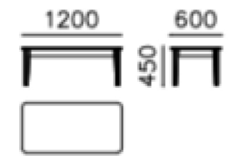

Technical Specifications

wardrobe hinges SFA-WD01

bedhead SFA-BH 180
bedbase SFA-BB 180

bedhead SFA-BH 160
bedbase SFA-BB 160

bedhead SFA-BH 100
bedbase SFA-BB 100

nightstand SFA-NS 01

chest of drawer SFA-CD 01
SFA-MR 01

console SFA-CS 01 SFA-CM 01

dining table SFA-DT 160

dining table SFA-DT 200

tv base unit SFA-TV 01

tv wall unit SFA-TV 02

coffee table SFA-CT 01

coffee table SFA-CT 02

coffee table SFA-CT 03