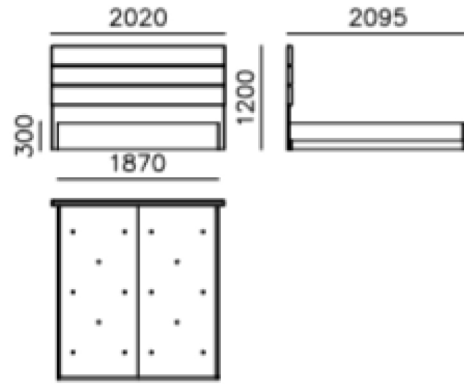

Technical Specifications

wardrobe hinges SFA-WD01

bedhead SFA-BH 180
bedbase SFA-BB 180

bedhead SFA-BH 160
bedbase SFA-BB 160

bedhead SFA-BH 100
bedbase SFA-BB 100

nightstand SFA-NS 01

chest of drawer SFA-CD 01
SFA-MR 01