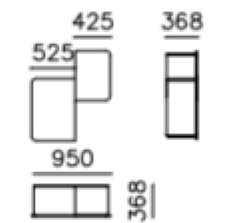

Technical Specifications

wardrobe hinges SFA-WD01

bedhead SFA-BH 180
bedbase SFA-BB 180

bedhead SFA-BH 160
bedbase SFA-BB 160

bedhead SFA-BH 100
bedbase SFA-BB 100

nightstand SFA-NS 01

chest of drawer SFA-CD 01
SFA-MR 01

console SFA-CS 01 SFA-CM 01

dining table SFA-DT 160

dining table SFA-DT 200

tv base unit SFA-TV 01

tv wall unit SFA-TV 02

coffee table SFA-CT 01

coffee table SFA-CT 02

coffee table SFA-CT 03