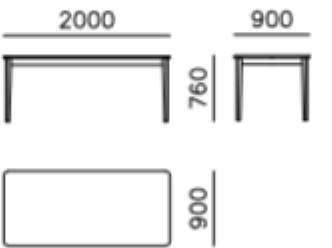

Technical Specifications

dining table SFA-DT 200