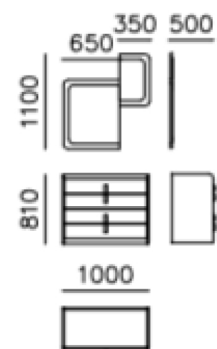

Technical Specifications

wardrobe hinges SFA-WD01

bedhead SFA-BH 180
bedbase SFA-BB 180

bedhead SFA-BH 160
bedbase SFA-BB 160

bedhead SFA-BH 100
bedbase SFA-BB 100

nightstand SFA-NS 01

chest of drawer SFA-CD 01
SFA-MR 01

console SFA-CS 01 SFA-CM 01

dining table SFA-DT 160

dining table SFA-DT 200

tv base unit SFA-TV 01

tv wall unit SFA-TV 02

coffee table SFA-CT 01

coffee table SFA-CT 02

coffee table SFA-CT 03