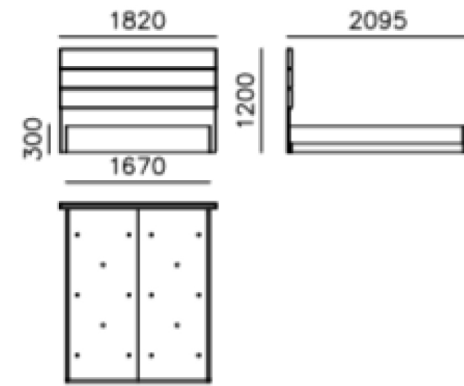

Technical Specifications

wardrobe hinges SFA-WD01

bedhead SFA-BH 180
bedbase SFA-BB 180

bedhead SFA-BH 160
bedbase SFA-BB 160

bedhead SFA-BH 100
bedbase SFA-BB 100

nightstand SFA-NS 01

chest of drawer SFA-CD 01
SFA-MR 01

console SFA-CS 01 SFA-CM 01

dining table SFA-DT 160

dining table SFA-DT 200

tv base unit SFA-TV 01

tv wall unit SFA-TV 02

coffee table SFA-CT 01

coffee table SFA-CT 02

coffee table SFA-CT 03