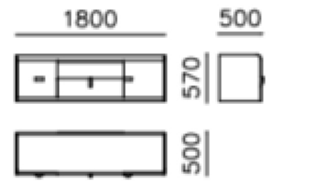

Technical Specifications

wardrobe hinges SFA-WD01

bedhead SFA-BH 180
bedbase SFA-BB 180

bedhead SFA-BH 160
bedbase SFA-BB 160

bedhead SFA-BH 100
bedbase SFA-BB 100

nightstand SFA-NS 01

chest of drawer SFA-CD 01
SFA-MR 01

console SFA-CS 01 SFA-CM 01

dining table SFA-DT 160

dining table SFA-DT 200

tv base unit SFA-TV 01

tv wall unit SFA-TV 02

coffee table SFA-CT 01

coffee table SFA-CT 02

coffee table SFA-CT 03