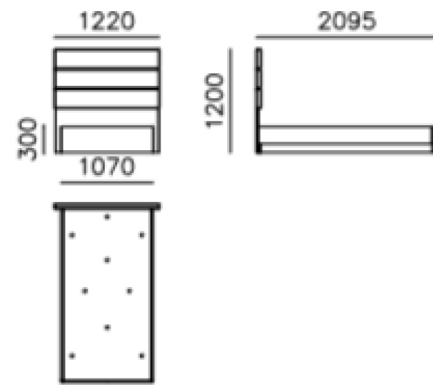

Technical Specifications

wardrobe hinges SFA-WD01

bedhead SFA-BH 180
bedbase SFA-BB 180

bedhead SFA-BH 160
bedbase SFA-BB 160

bedhead SFA-BH 100
bedbase SFA-BB 100

nightstand SFA-NS 01

chest of drawer SFA-CD 01
SFA-MR 01

console SFA-CS 01 SFA-CM 01

dining table SFA-DT 160

dining table SFA-DT 200

tv base unit SFA-TV 01

tv wall unit SFA-TV 02

coffee table SFA-CT 01

coffee table SFA-CT 02

coffee table SFA-CT 03