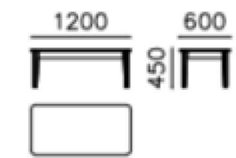

# Technical Specifications

wardrobe hinges SFA-WD01

bedhead SFA-BH 180  
bedbase SFA-BB 180

bedhead SFA-BH 160  
bedbase SFA-BB 160

bedhead SFA-BH 100  
bedbase SFA-BB 100

nightstand SFA-NS 01

chest of drawer SFA-CD 01  
SFA-MR 01

console SFA-CS 01 SFA-CM 01

dining table SFA-DT 160

dining table SFA-DT 200

tv base unit SFA-TV 01

tv wall unit SFA-TV 02

coffee table SFA-CT 01

coffee table SFA-CT 02

coffee table SFA-CT 03