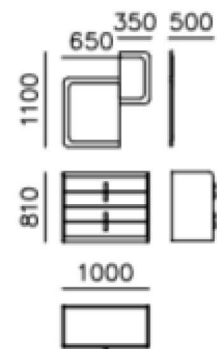

# Technical Specifications

wardrobe hinges SFA-WD01

bedhead SFA-BH 180  
bedbase SFA-BB 180

bedhead SFA-BH 160  
bedbase SFA-BB 160

bedhead SFA-BH 100  
bedbase SFA-BB 100

nightstand SFA-NS 01

chest of drawer SFA-CD 01  
SFA-MR 01

console SFA-CS 01 SFA-CM 01

dining table SFA-DT 160

dining table SFA-DT 200

tv base unit SFA-TV 01

tv wall unit SFA-TV 02

coffee table SFA-CT 01

coffee table SFA-CT 02

coffee table SFA-CT 03