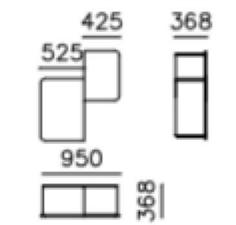

# Technical Specifications

wardrobe hinges SFA-WD01

bedhead SFA-BH 180  
bedbase SFA-BB 180

bedhead SFA-BH 160  
bedbase SFA-BB 160

bedhead SFA-BH 100  
bedbase SFA-BB 100

nightstand SFA-NS 01

chest of drawer SFA-CD 01  
SFA-MR 01

console SFA-CS 01 SFA-CM 01

dining table SFA-DT 160

dining table SFA-DT 200

tv base unit SFA-TV 01

tv wall unit SFA-TV 02

coffee table SFA-CT 01

coffee table SFA-CT 02

coffee table SFA-CT 03