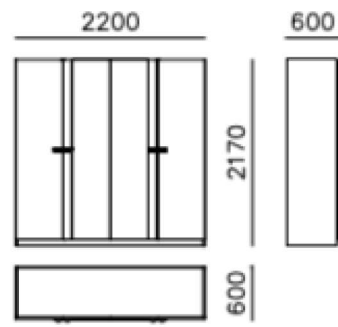

# Technical Specifications

wardrobe hinges SFA-WD01

bedhead SFA-BH 180  
bedbase SFA-BB 180

bedhead SFA-BH 160  
bedbase SFA-BB 160

bedhead SFA-BH 100  
bedbase SFA-BB 100

nightstand SFA-NS 01

chest of drawer SFA-CD 01  
SFA-MR 01