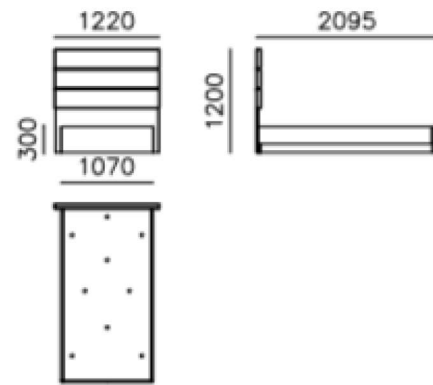

# Technical Specifications

wardrobe hinges SFA-WD01

bedhead SFA-BH 180  
bedbase SFA-BB 180

bedhead SFA-BH 160  
bedbase SFA-BB 160

bedhead SFA-BH 100  
bedbase SFA-BB 100

nightstand SFA-NS 01

chest of drawer SFA-CD 01  
SFA-MR 01

console SFA-CS 01 SFA-CM 01

dining table SFA-DT 160

dining table SFA-DT 200

tv base unit SFA-TV 01

tv wall unit SFA-TV 02

coffee table SFA-CT 01

coffee table SFA-CT 02

coffee table SFA-CT 03