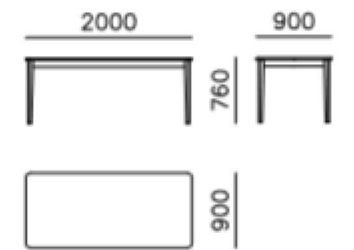

Technical Specifications

dining table SFA-DT 200