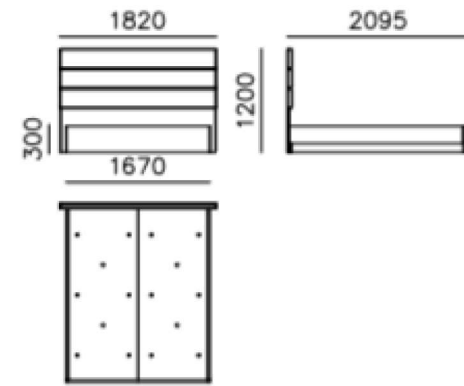

# Technical Specifications

wardrobe hinges SFA-WD01

bedhead SFA-BH 180  
bedbase SFA-BB 180

bedhead SFA-BH 160  
bedbase SFA-BB 160

bedhead SFA-BH 100  
bedbase SFA-BB 100

nightstand SFA-NS 01

chest of drawer SFA-CD 01  
SFA-MR 01

console SFA-CS 01 SFA-CM 01

dining table SFA-DT 160

dining table SFA-DT 200

tv base unit SFA-TV 01

tv wall unit SFA-TV 02

coffee table SFA-CT 01

coffee table SFA-CT 02

coffee table SFA-CT 03