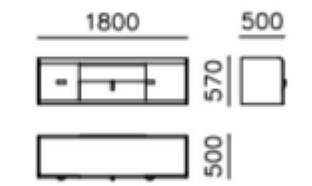

# Technical Specifications

wardrobe hinges SFA-WD01

bedhead SFA-BH 180  
bedbase SFA-BB 180

bedhead SFA-BH 160  
bedbase SFA-BB 160

bedhead SFA-BH 100  
bedbase SFA-BB 100

nightstand SFA-NS 01

chest of drawer SFA-CD 01  
SFA-MR 01

console SFA-CS 01 SFA-CM 01

dining table SFA-DT 160

dining table SFA-DT 200

tv base unit SFA-TV 01

tv wall unit SFA-TV 02

coffee table SFA-CT 01

coffee table SFA-CT 02

coffee table SFA-CT 03