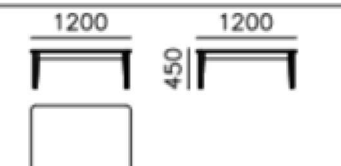

# Technical Specifications

wardrobe hinges SFA-WD01

bedhead SFA-BH 180  
bedbase SFA-BB 180

bedhead SFA-BH 160  
bedbase SFA-BB 160

bedhead SFA-BH 100  
bedbase SFA-BB 100

nightstand SFA-NS 01

chest of drawer SFA-CD 01  
SFA-MR 01

console SFA-CS 01 SFA-CM 01

dining table SFA-DT 160

dining table SFA-DT 200

tv base unit SFA-TV 01

tv wall unit SFA-TV 02

coffee table SFA-CT 01

coffee table SFA-CT 02

coffee table SFA-CT 03