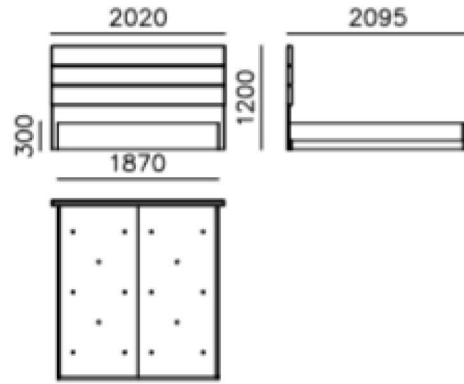

# Technical Specifications

wardrobe hinges SFA-WD01

bedhead SFA-BH 180  
bedbase SFA-BB 180

bedhead SFA-BH 160  
bedbase SFA-BB 160

bedhead SFA-BH 100  
bedbase SFA-BB 100

nightstand SFA-NS 01

chest of drawer SFA-CD 01  
SFA-MR 01